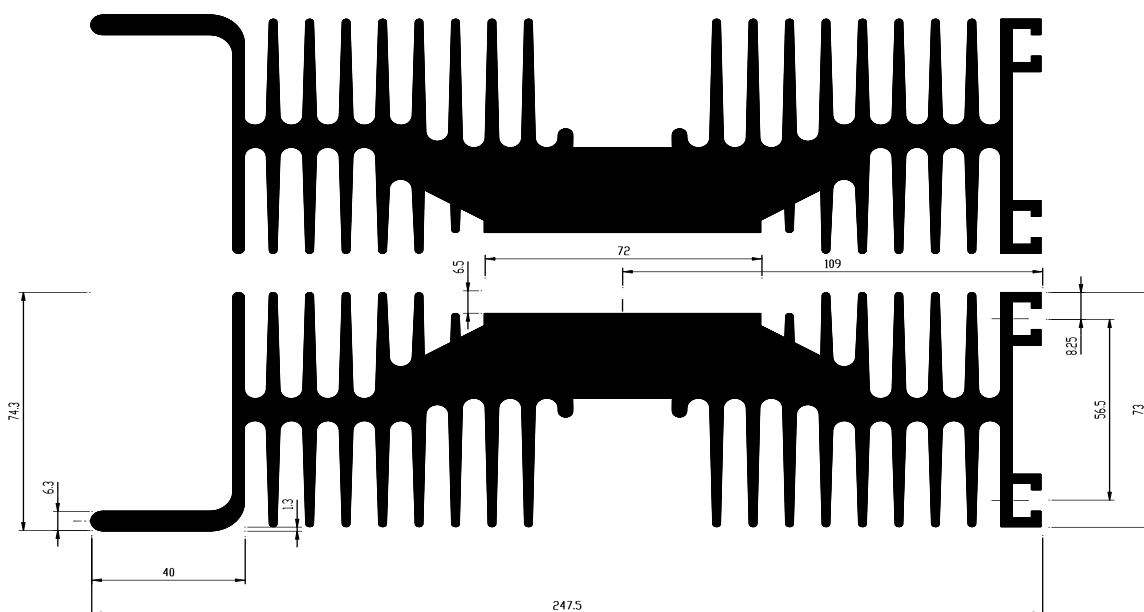

PS320 Heatsink

Length	Watts	C/W Bare	C/W Ano	FAN 5m/s
		DSC		C/W Bare
200	150	0.23	0.205	0.06
200	250	0.215	0.192	0.06
200	350	0.2	0.18	0.06
300	250	0.2	0.18	0.05
300	400	0.19	0.17	0.05
300	600	0.18	0.16	0.05

Thermal data DSC for guideline only

GD Rectifiers Ltd. Bentley House, 2 William Way, Burgess Hill, West Sussex RH15 9AG.

Tel: 01444 243452 Fax: 01444 870722

E-Mail: enquiries@gdirectifiers.co.uk Web Site: www.gdirectifiers.co.uk